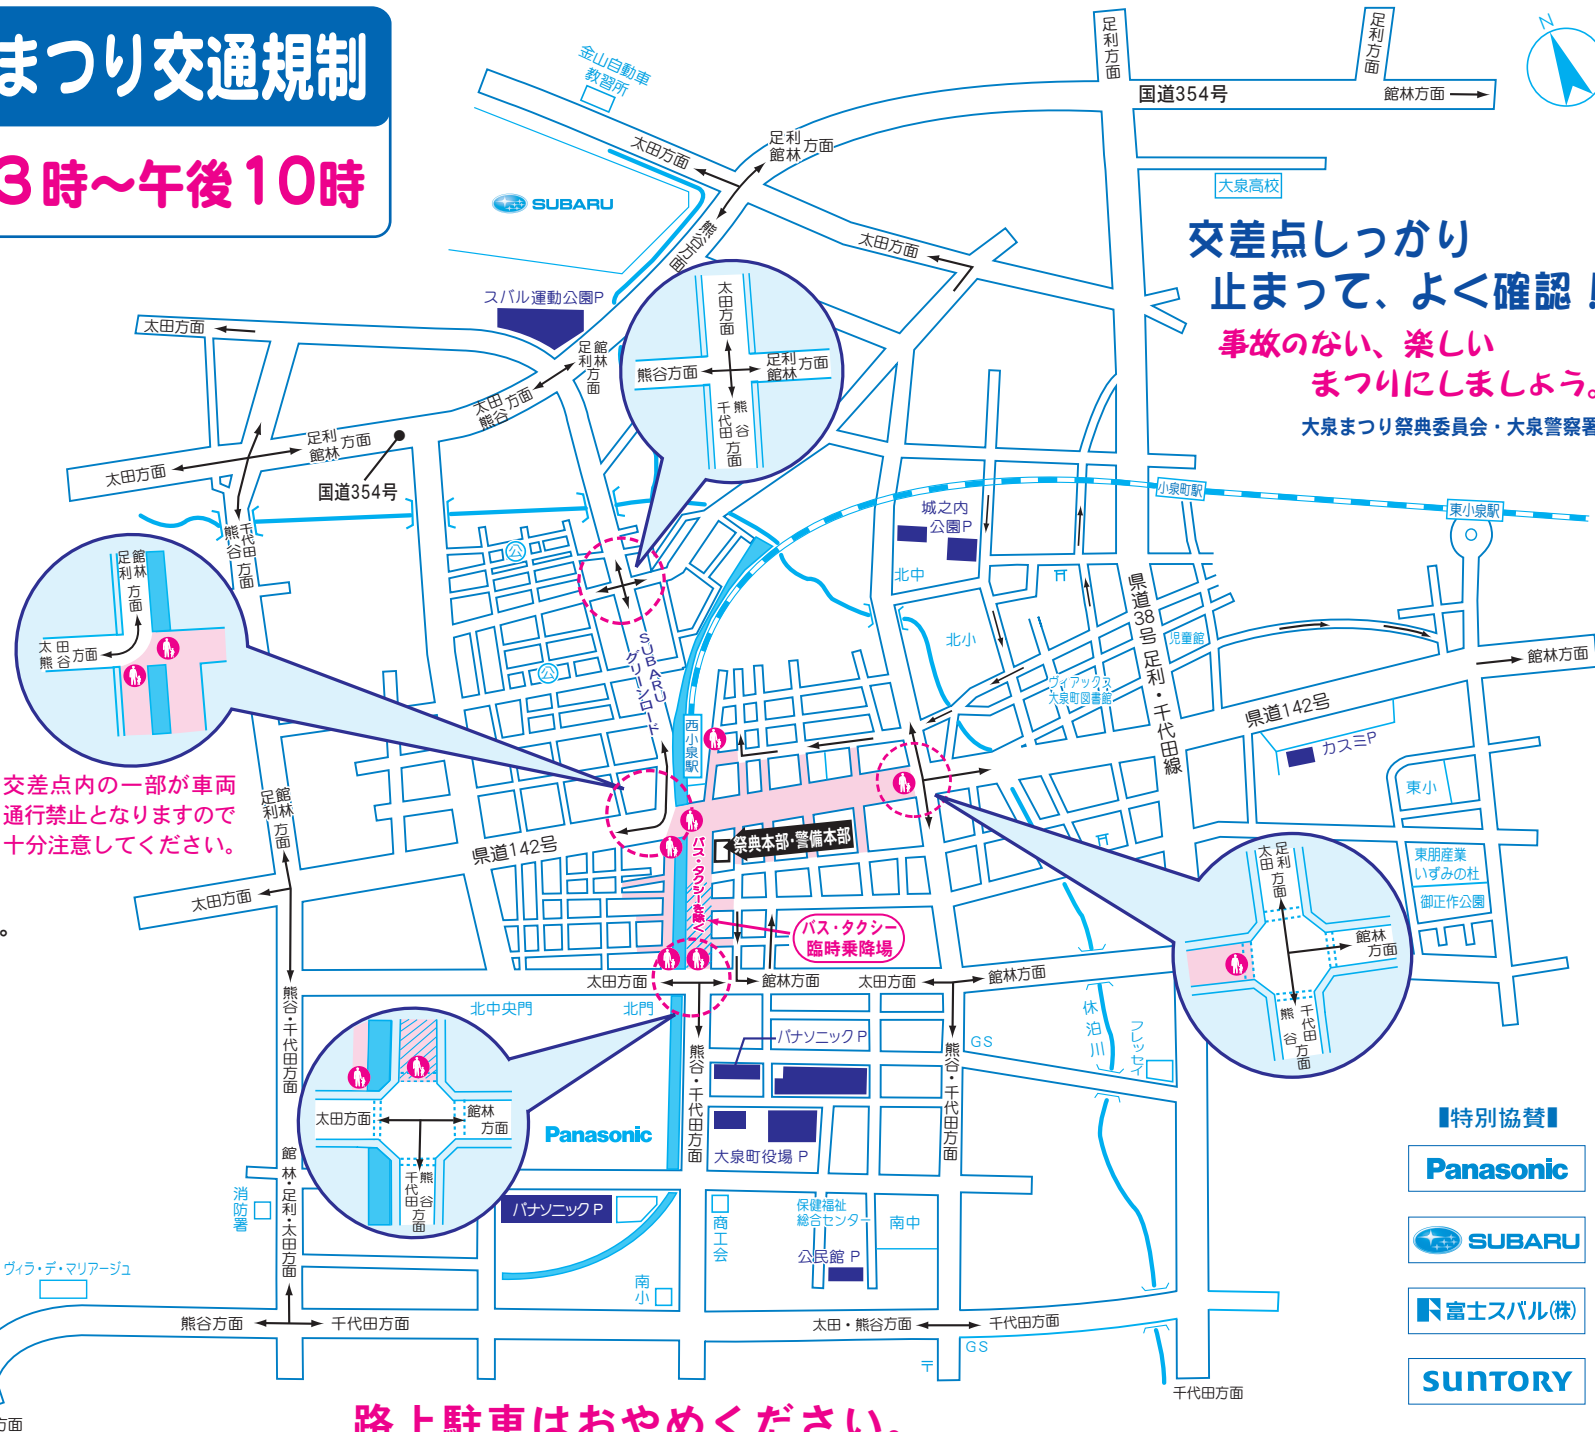

令和6年度 第52回 大泉まつり交通規制

7月28日(日) 午後3時～午後10時

お知らせ

- ・交通規制時間内において、西小泉駅前のバス・タクシーの乗降場は、いずみ緑道東側に移転となります。
- ・交通規制は、当日の天候やその他の事情により、変更になる場合があります。あらかじめご了承ください。

凡例

- 歩行者用道路
- 駐車場
- バス・タクシー乗降場 (一般車両通行禁止)

●駐車場の利用について

- *必ず指定の駐車場をご利用ください。
- *盗難・接触事故等一切の責任は負えませんので、十分ご注意ください。

◆祭典本部

TEL.0276(62)0300
〔7/28(日)のみ〕

※上記日程以外のお問い合わせ先

大泉町商工会
TEL.0276(62)4334
大泉町役場経済振興課
TEL.0276(63)3111

◆警備本部

TEL.0276(62)0301
〔7/28(日)のみ〕

◆警備連絡所 (西小泉駅前交番)

TEL.0276(63)8110

交差点しっかり止まって、よく確認!
事故のない、楽しいまつりにしましょう。

大泉まつり祭典委員会・大泉警察署

交差点内の一部が車両通行禁止となりますので十分ご注意ください。

路上駐車はおやめください。

特別協賛

- Panasonic
- SUBARU
- 富士スバル(株)
- SUNTORY

再生紙を使用しています。