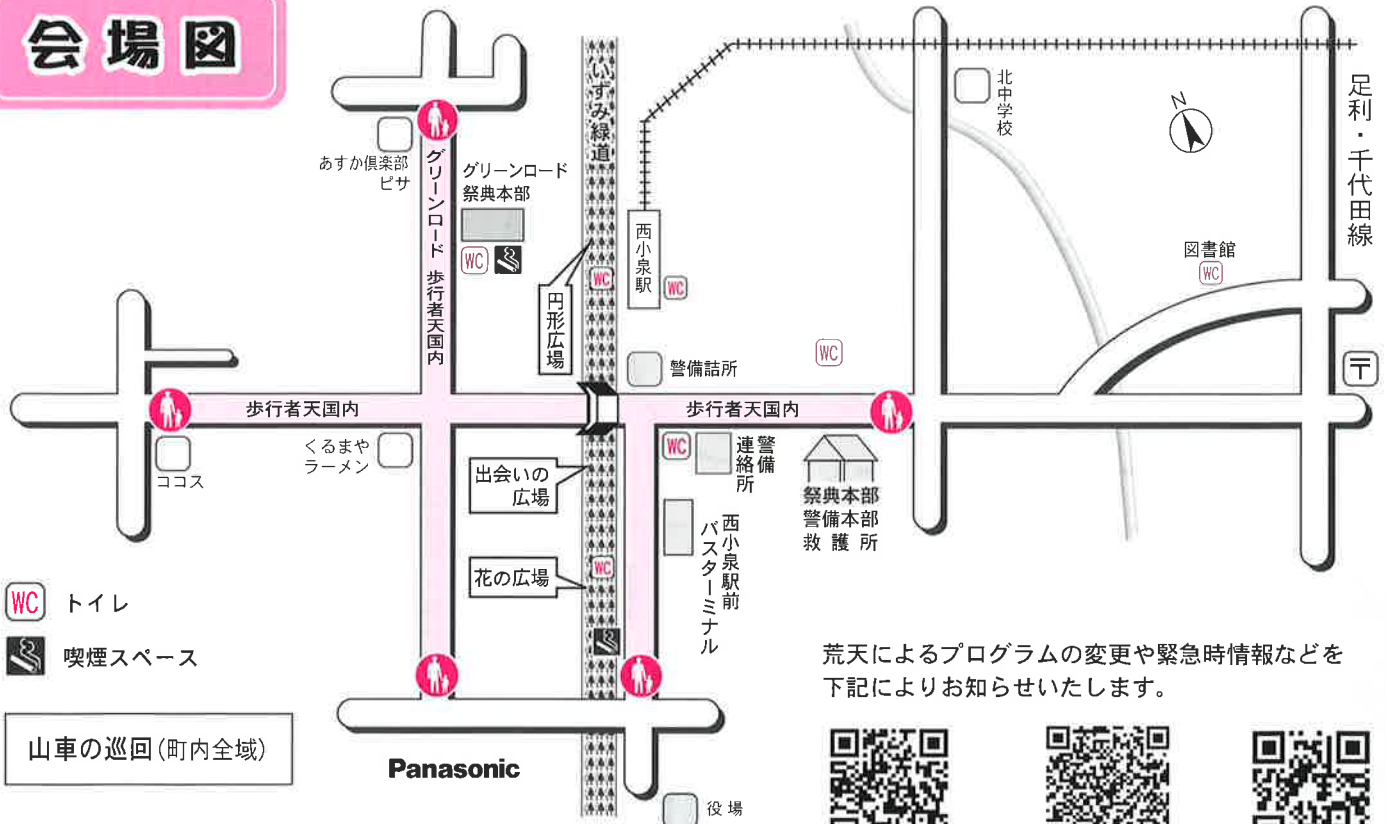

第51回 大泉まつりプログラム

7月30日(日)

まつり開催時間
午後3時～9時

行 事 名	場 所	時 間	行 事 案 内
●山車の巡回	町内全域	AM10:00～PM 9:00	地域祭典委員会、町内事業所ほか
●インターナショナルステージ	いずみ緑道花の広場	PM 3:00～PM 9:00	国際色豊かなライブコンサート等
●第36回ヤングミュージックフェスティバル	いずみ緑道出会いの広場	PM 3:00～PM 6:00	さまざまなジャンルのライブコンサートを開催
●楽市・楽座	グリーンロード	PM 3:00～PM 9:00	異国情緒あふれるグルメや雑貨のお店が勢揃い
●山車のパレード	歩行者天国内	PM 3:30～PM 4:10	太鼓や笛の音色が響き渡る賑やかな山車のパレード
●ジャンボ・ビンゴ大会	いずみ緑道花の広場	PM 4:00～PM 5:00	参加資格…小学生以上 大泉スタンプ一冊持参 受付…午後3時00分～
●子供みこしのパレード	歩行者天国内	PM 4:10～PM 5:10	町内子供会の子どもたちによるみこしのパレード
●民謡舞踊	西小泉駅前バスターミナル いずみ緑道花の広場	PM 5:00～PM 5:30 PM 5:30～PM 5:45	町内の保育園児たちが楽しく踊ります
●大人みこしの渡御	歩行者天国内	PM 5:10～PM 7:40	金融機関、商工会青年部ほかによるみこし
●阿波踊り	西小泉駅前バスターミナル	PM 6:00～PM 7:30	みまつ連による阿波踊り
●サンバ・ミニ・パレード	グリーンロード	PM 7:00～PM 8:00	サンバのミニパレード
●大泉太鼓	いずみ緑道花の広場	PM 7:30～PM 8:00	太鼓もお獅子も荒馬もみんなでワッショイ、全員集合!!
●山車の競演	歩行者天国内	PM 7:40～PM 9:00	山車が集結し、太鼓や笛の音を競い合う華麗な山車の競演
●夜店	歩行者天国内	PM 9:00消灯 PM 9:30終了	

※プログラムは変更となる場合がございます。

会場図

荒天によるプログラムの変更や緊急時情報などを下記によりお知らせいたします。

フェイスブック

LINE

ツイッター

来場には公共交通をご利用ください。

※大泉まつり会場内での小型無人機(ドローン)の使用は、禁止です。