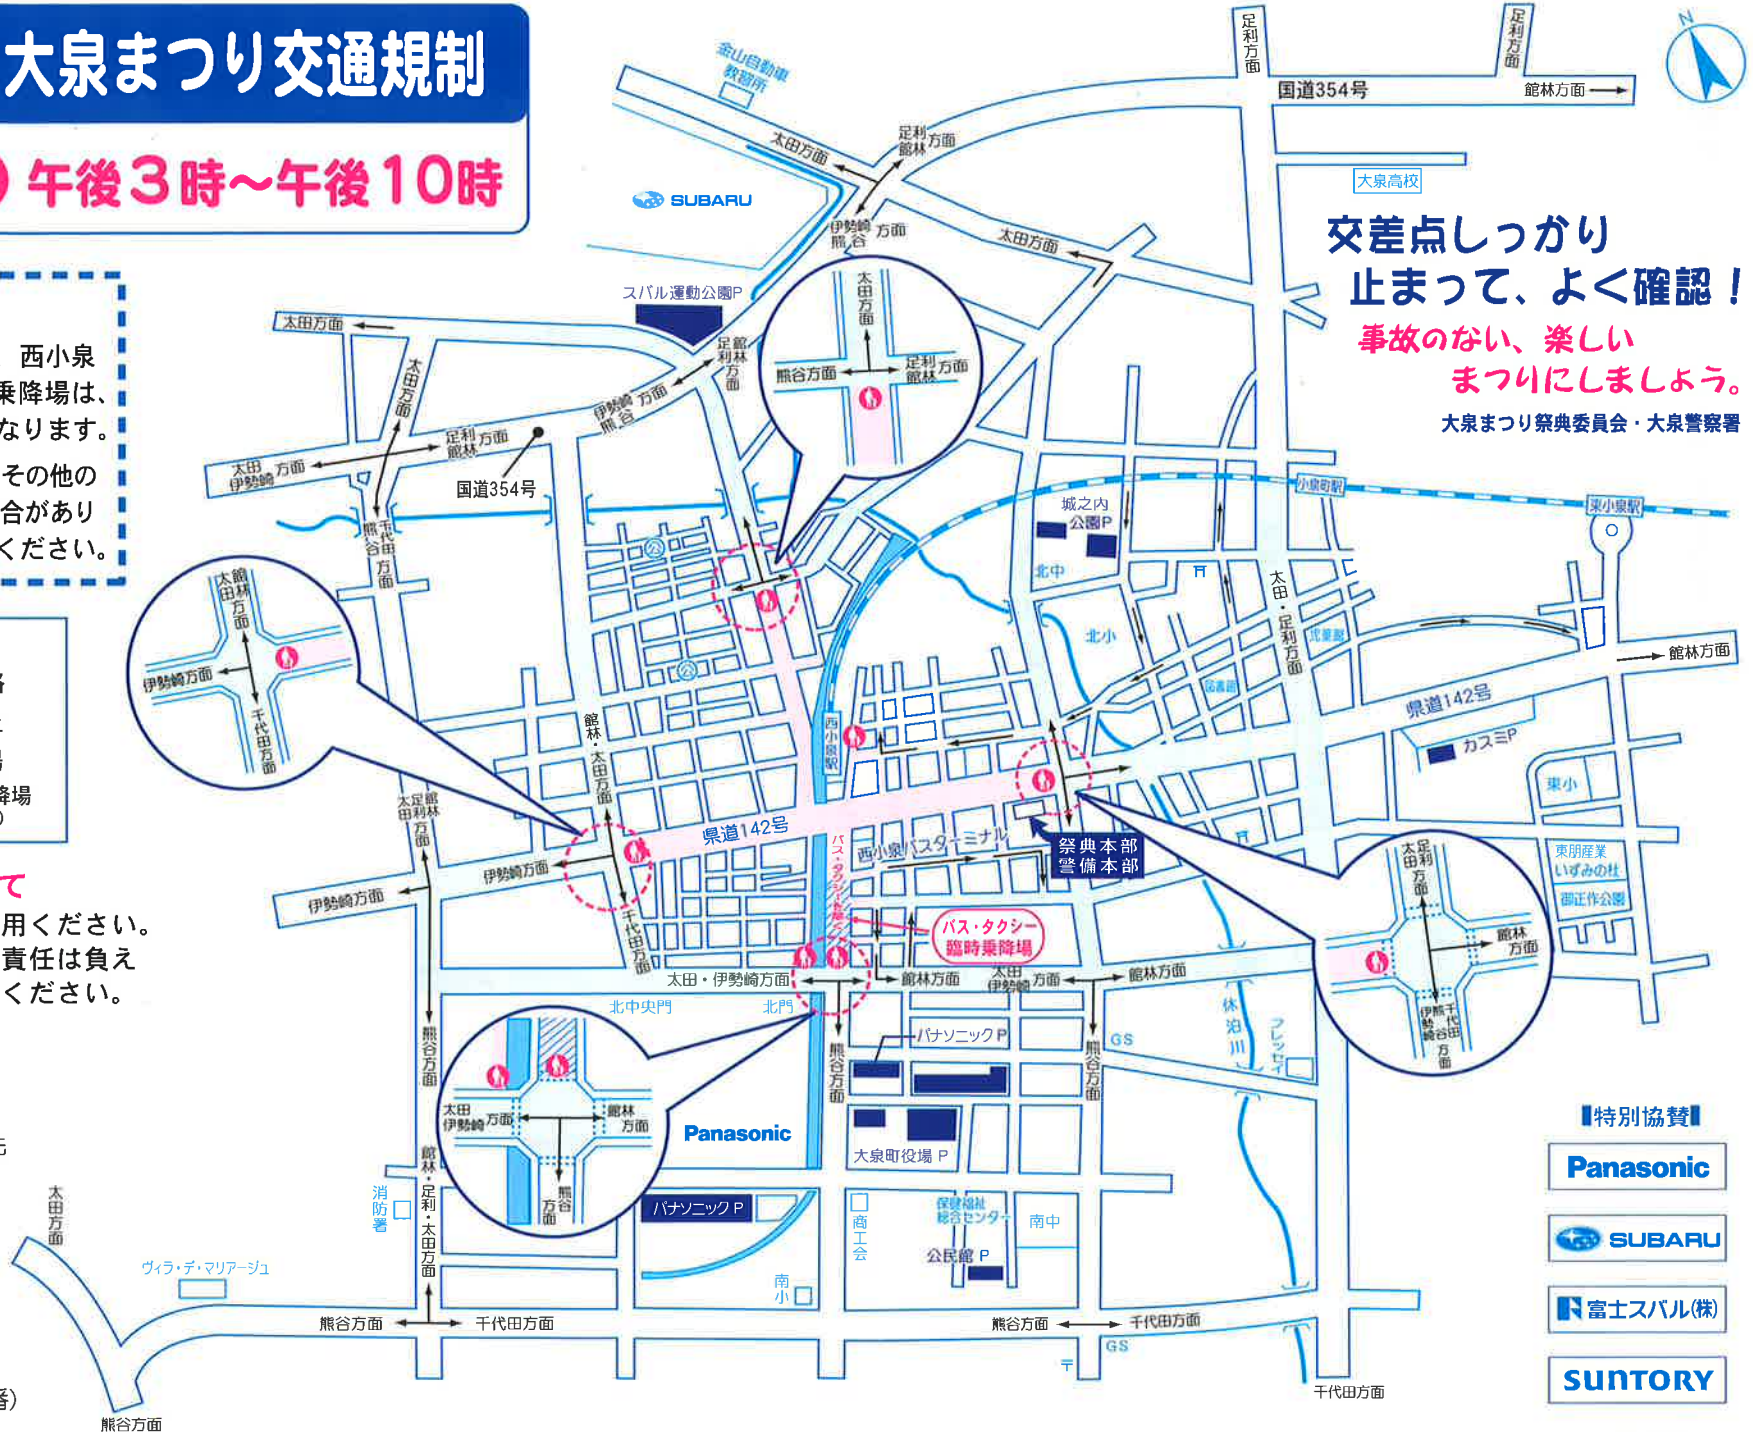

令和5年度 第51回 大泉まつり交通規制

7月30日(日) 午後3時～午後10時

お知らせ

- ・交通規制時間内において、西小泉駅前のバス・タクシーの乗降場は、いずみ緑道東側に移転となります。
- ・交通規制は、当日の天候やその他の事情により、変更になる場合があります。あらかじめご了承ください。

凡例

- 歩行者用道路
- 駐車禁止
- 駐車場
- バス・タクシー乗降場 (一般車両通行禁止)

●駐車場の利用について

- *必ず指定の駐車場をご利用ください。
- *盗難・接触事故等一切の責任は負えませんので、十分ご注意ください。

◆祭典本部

TEL.0276(63)0627
〔7/30(日)のみ〕

※上記日程以外のお問い合わせ先

大泉町商工会
TEL.0276(62)4334
大泉町役場経済振興課
TEL.0276(63)3111

◆警備本部

TEL.0276(63)0629
〔7/30(日)のみ〕

◆警備連絡所 (西小泉駅前交番)

TEL.0276(63)8110

交差点しっかり
止まって、よく確認！

事故のない、楽しい
まつりにしましょう。

大泉まつり祭典委員会・大泉警察署

特別協賛

Panasonic

SUBARU

富士スバル(株)

SUNTORY