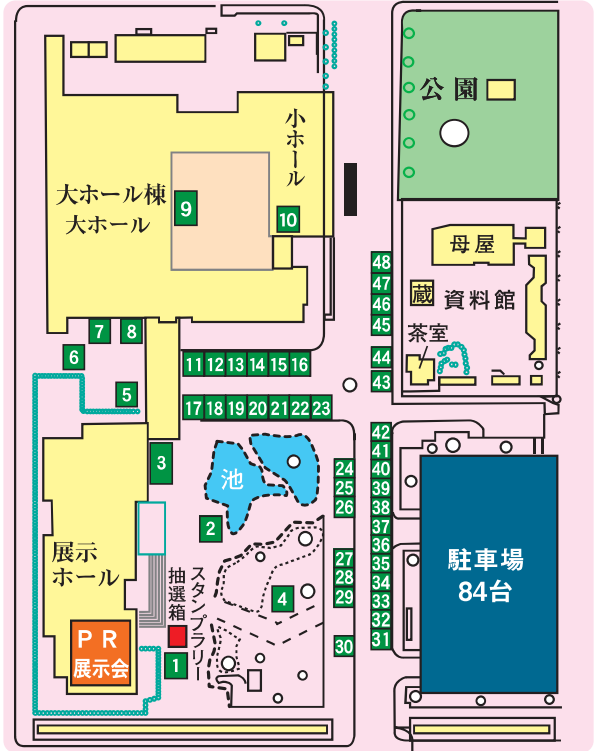

主催 大泉町商工会 Tel62-4334 Fax62-3619
協力 大泉スタンプ、大泉町観光協会、大泉町観光物産協会、グリーンロード商工会、高小泉商店

※本参加券は無効・2日(土)の新聞折込チラシをご利用下さい!

大泉スタンプ AM10:00~

たまごのつかみ取りゲーム

ゲーム参加券 ★先着1,000名様
★お1人様1回限り

●PR展示会入口前にて東部地区商工会ものづくり交流会による「小物入れづくり」を実施します。

文化むら敷地内は**全面禁煙**です。

令和元年7月1日より文化むらは敷地内全面禁煙となりました。皆様のご理解とご協力をお願いいたします。

会員事業所PR展示会出展事業所

(有)坂岩造花店	大泉町観光協会
季節料理つくし	十一屋酒店
夢酒ド・カーヴ・クリハラ	東毛給食センター
ナウティムレコード群馬支社	(株)大泉野菜工房
日本料理 泉松	小堀うなぎ店
(有)神保商会	(株)アルテ・ワン
(有)いづみ総合印刷	村長さん
居酒屋とんとん	(株)三蔵
萩原酒店	(有)田中菓子店
味の素冷凍食品(株) 関東工場	(株)ワカキヤ
(株)村田製パン所	酒菜 桜
和食処 たつの家	パナソニックワイルドナイツ
スワ産業(株)	居酒屋 黒猫
TOY BOX	(一社)東毛法人会大泉支部
(株)コイズミ	東部地区商工会ものづくり交流会
(株)SUBARU群馬製作所大泉工場	カイロプラクティック 和(nagomi)
(株)大谷量店	大泉町商工会
まるみや	(順不同、敬称略)

会場配置案内図

参加事業所及び出展品名

1	本部	総合受付・スタンプラリー応募券配布(先着800名) ぐんまちゃんバッジ販売
2	にいがた松之山PR隊	観光PR ナメコ汁・生ナメコ・新米コシヒカリ・地酒・温泉ミスト・しんこもち他販売 カヌー体験
3	(株)SUBARU群馬製作所	SUBARU車のPR展示
4	大泉保育福祉専門学校	コマ作り・魚釣り・輪投げ
5	大泉警察署	パトカー・白バイの展示 チラシ・ティッシュ等の配布
5	大泉町役場	大泉町更正保護女性会・薬物乱用防止に関するティッシュの配布 お茶・海苔などの販売
6	(株)SELO KEBAB	ケバブ・ハットグ・アメリカンロングポテト
7	GOLONDRINA	エンバナーダ・チャーパアルファフォル・ポップコーン・マテ茶・茶葉他
8	ハナマルキ(株)大利根工場	透きとおった甘酒の無料配布(1800本)
9	商工会青年部	焼きサンマドリンク
10	大泉町観光協会	観光パンフレット 販売:プロポリス・書籍・メモ帳・サンゴヨーソ☆サッカー
11	大泉高等学校	生物生産科:草花・野菜 食品科学科:プリン等 クリーンサイエンス科:乾燥キクラゲ・加工品等
12	クボタ金属(株)	遮熱対策用窓フィルム・いろいろ
13	生活協同組合コープぐんま	生協PRカタログ・試食品(ミックスキャロット・ヨーグルト)
14	一電機(株)群馬営業所	消火器・チューブライト・自動消火設備・充電機・防災グッズ他
15	ぐんま共済協同組合	ヨーヨー釣り(無料)
15	森川寿司大泉支店	いなり寿司・寿司セット他
16	マルハニチロ(株)群馬工場	冷凍食品の試食
17	商工会女性部	手作りポテトフライ・おさつスティック・タピオカドリンク
18	(株)あすかインターナショナル	サーロインステーキ
19	季節料理つくし	まつたけごはん・もつ煮・こんにゃくおでん・ブタ角煮串・コーヒー
20	インド料理 LALIGURASA	カレー・ナン・タンドリーチキン・モモ・サムサ・ラッシー・マンゴージュース
21	ゴールデンタイム	やきそば・塩やきそば・フランクフルト
22	お食事処いづみ家	うどん・そば・丼物他
23	富岡屋	クロック・カレーパン・鳥のから揚げ・アメリカンドック他