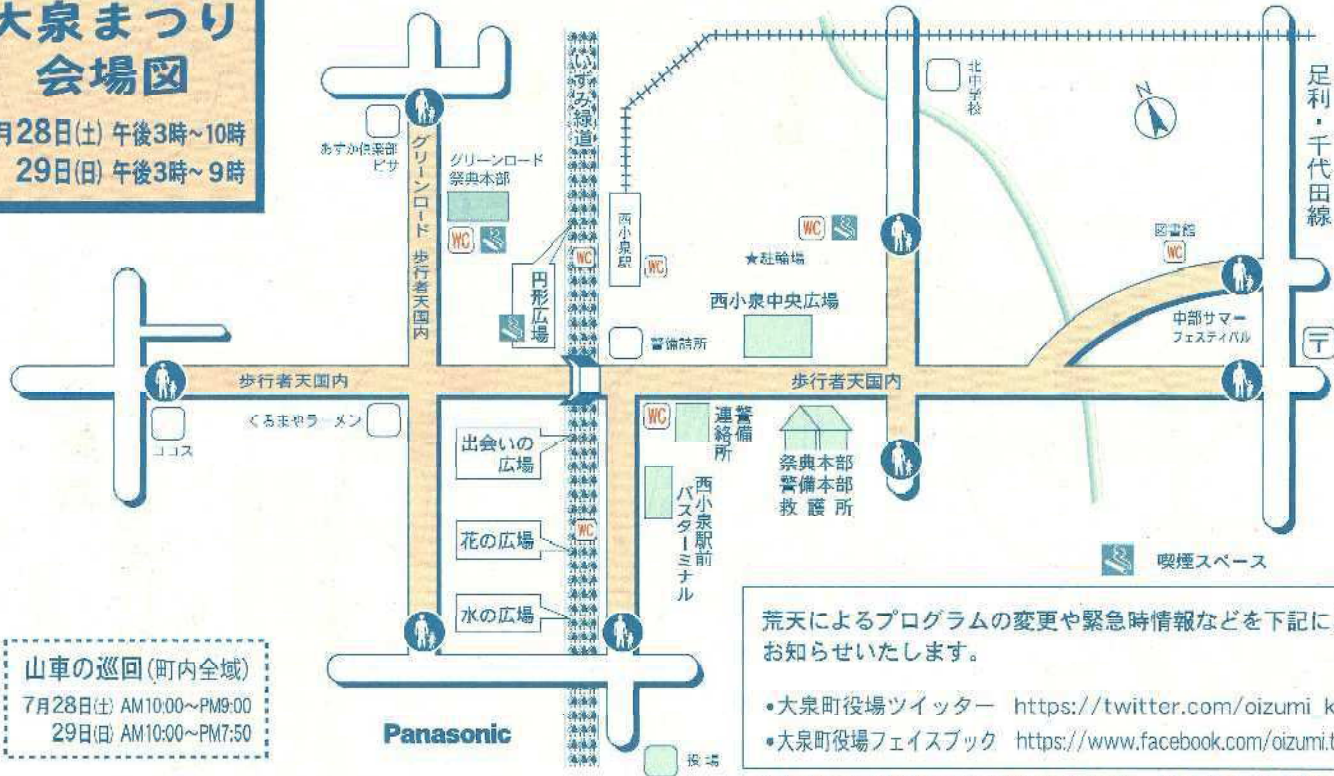

第46回 大泉まつりプログラム

月 日	行 事 名	場 所	時 間	行 事 案 内
7月28日 (土)	●山車の巡回	町内全域	AM10:00～PM 9:00	地域祭典委員会、町内事業所ほか
	●消防コープ	西小泉駅前バスターミナル	PM 2:00～PM 5:00	防火・消防車出陣体験、防火戸火災警報器展示
	●インターナショナルステージ	いずみ緑道円形広場	PM 3:00～PM 3:00	世界のパフォーマンスとグルメが集結! さまざまなお国の踊りと料理とDJでみんなで盛り上がる!
	●大泉町観光協会コーナー	西小泉中央広場	PM 3:00～PM 3:00	歌やダンスなど各種ステージイベント、パンフレットの配布等
	●楽市・楽座	グリーンロード	PM 3:00～PM 3:00	異国情緒あふれるグルメや雑貨のお店が勢揃い
	●グリーンロード商店会ライブ	グリーンロード	PM 3:00～PM 3:00	バンドによる生演奏などの各種ステージイベント
	●消防団パレード	歩行者天国内	PM 3:20～	消防団による防災防犯パレード
	●山車のパレード	歩行者天国内	PM 3:30～PM 4:00	太鼓や笛の音色が響き渡る賑やかな山車のパレード
	●子供みこしのパレード	歩行者天国内	PM 4:10～PM 5:10	町内子供会の子どもも参加するみこしのパレード
	●ジャンボ・ビンゴ大会	西小泉中央広場	PM 3:00～PM 6:00	参加費1800円(小学生以上) 大泉スタジアム開場(受付)午後1時～
	●大人みこしの渡御	歩行者天国内	PM 5:10～PM 7:35	パナソニック株式会社、東毛給食センター、金融機関によるみこし
	●阿波踊り	グリーンロード	PM 6:00～PM 5:20	みこし連による阿波踊り
	●サンパ・ミニ・パレード	グリーンロード	PM 7:00～PM 2:00	ダンスとパチア(打楽器隊)によるサンパのミニパレード
	●山車の競演	歩行者天国内	PM 7:40～PM 3:00	山車が勢揃い、太鼓や笛の音を聴いたく華やかな山車の競演
	●大泉太鼓	西小泉中央広場	PM 8:20～PM 3:00	太鼓もお獅子も流馬もみんなで大フッショイ、全員集合!!
●夜 店	歩行者天国内	PM 9:00消灯 PM 8:30終了		
7月29日 (日)	●山車の巡回	町内全域	AM10:00～PM 7:50	地域祭典委員会、町内事業所ほか
	●インターナショナルステージ	いずみ緑道円形広場	PM 3:00～PM 7:50	世界のパフォーマンスとグルメが集結! さまざまなお国の踊りと料理とDJでみんなで盛り上がる!
	●第34回ヤングミュージックフェスティバル	いずみ緑道出会いの広場	PM 3:00～PM 6:00	さまざまなジャンルのライブコンサートを開催
	●大泉町観光協会コーナー	西小泉中央広場	PM 3:00～PM 7:50	歌やダンスなど各種ステージイベント、パンフレットの配布等
	●楽市・楽座	グリーンロード	PM 3:00～PM 8:00	異国情緒あふれるグルメや雑貨のお店が勢揃い
	●グリーンロード商店会ライブ	グリーンロード	PM 3:00～PM 7:50	バンドによる生演奏などの各種ステージイベント
	●打ち水大作戦 in 大泉まつり	歩行者天国内	PM 3:00～PM 3:20	暑い祭りを快適に! みんな集まれ、祭典本館前にて打ち水大作戦開幕! 誰でも参加できるよ!
	●街頭パレード	歩行者天国内	PM 3:20～	町内小学校、町内各種団体、消防音楽隊ほか
	●中部サマーフェスティバル	図書館斜前駐車場	PM 4:00～PM 7:30	民謡・カラオケ・八木節・ご当地アイドルライブ等をお楽しみください
	●山車のパレード	歩行者天国内	PM 4:15～PM 5:15	太鼓や笛の音色が響き渡る賑やかな山車のパレード
	●民謡舞踏	西小泉駅前バスターミナル	PM 4:00～PM 4:45	仲崎の民謡を町立保育園児たちが楽しく踊ります
	●大人みこしの渡御	歩行者天国内	PM 5:25～PM 7:50	高工会青年部、清政隊、劇兼明神楽奉賛会によるみこし
	●大泉太鼓	西小泉中央広場	PM 7:10～PM 7:50	太鼓もお獅子も流馬もみんなで大フッショイ、全員集合!!
	●夜 店	歩行者天国内	PM 8:00消灯 PM 8:30終了	

台風のため、
28日は中止となりました

**大泉まつり
会場図**
7月28日(土) 午後3時～10時
29日(日) 午後3時～9時

会場には公共交通をご利用ください。

※大泉まつり会場内での小型無人機(ドローン)の使用は、禁止です。