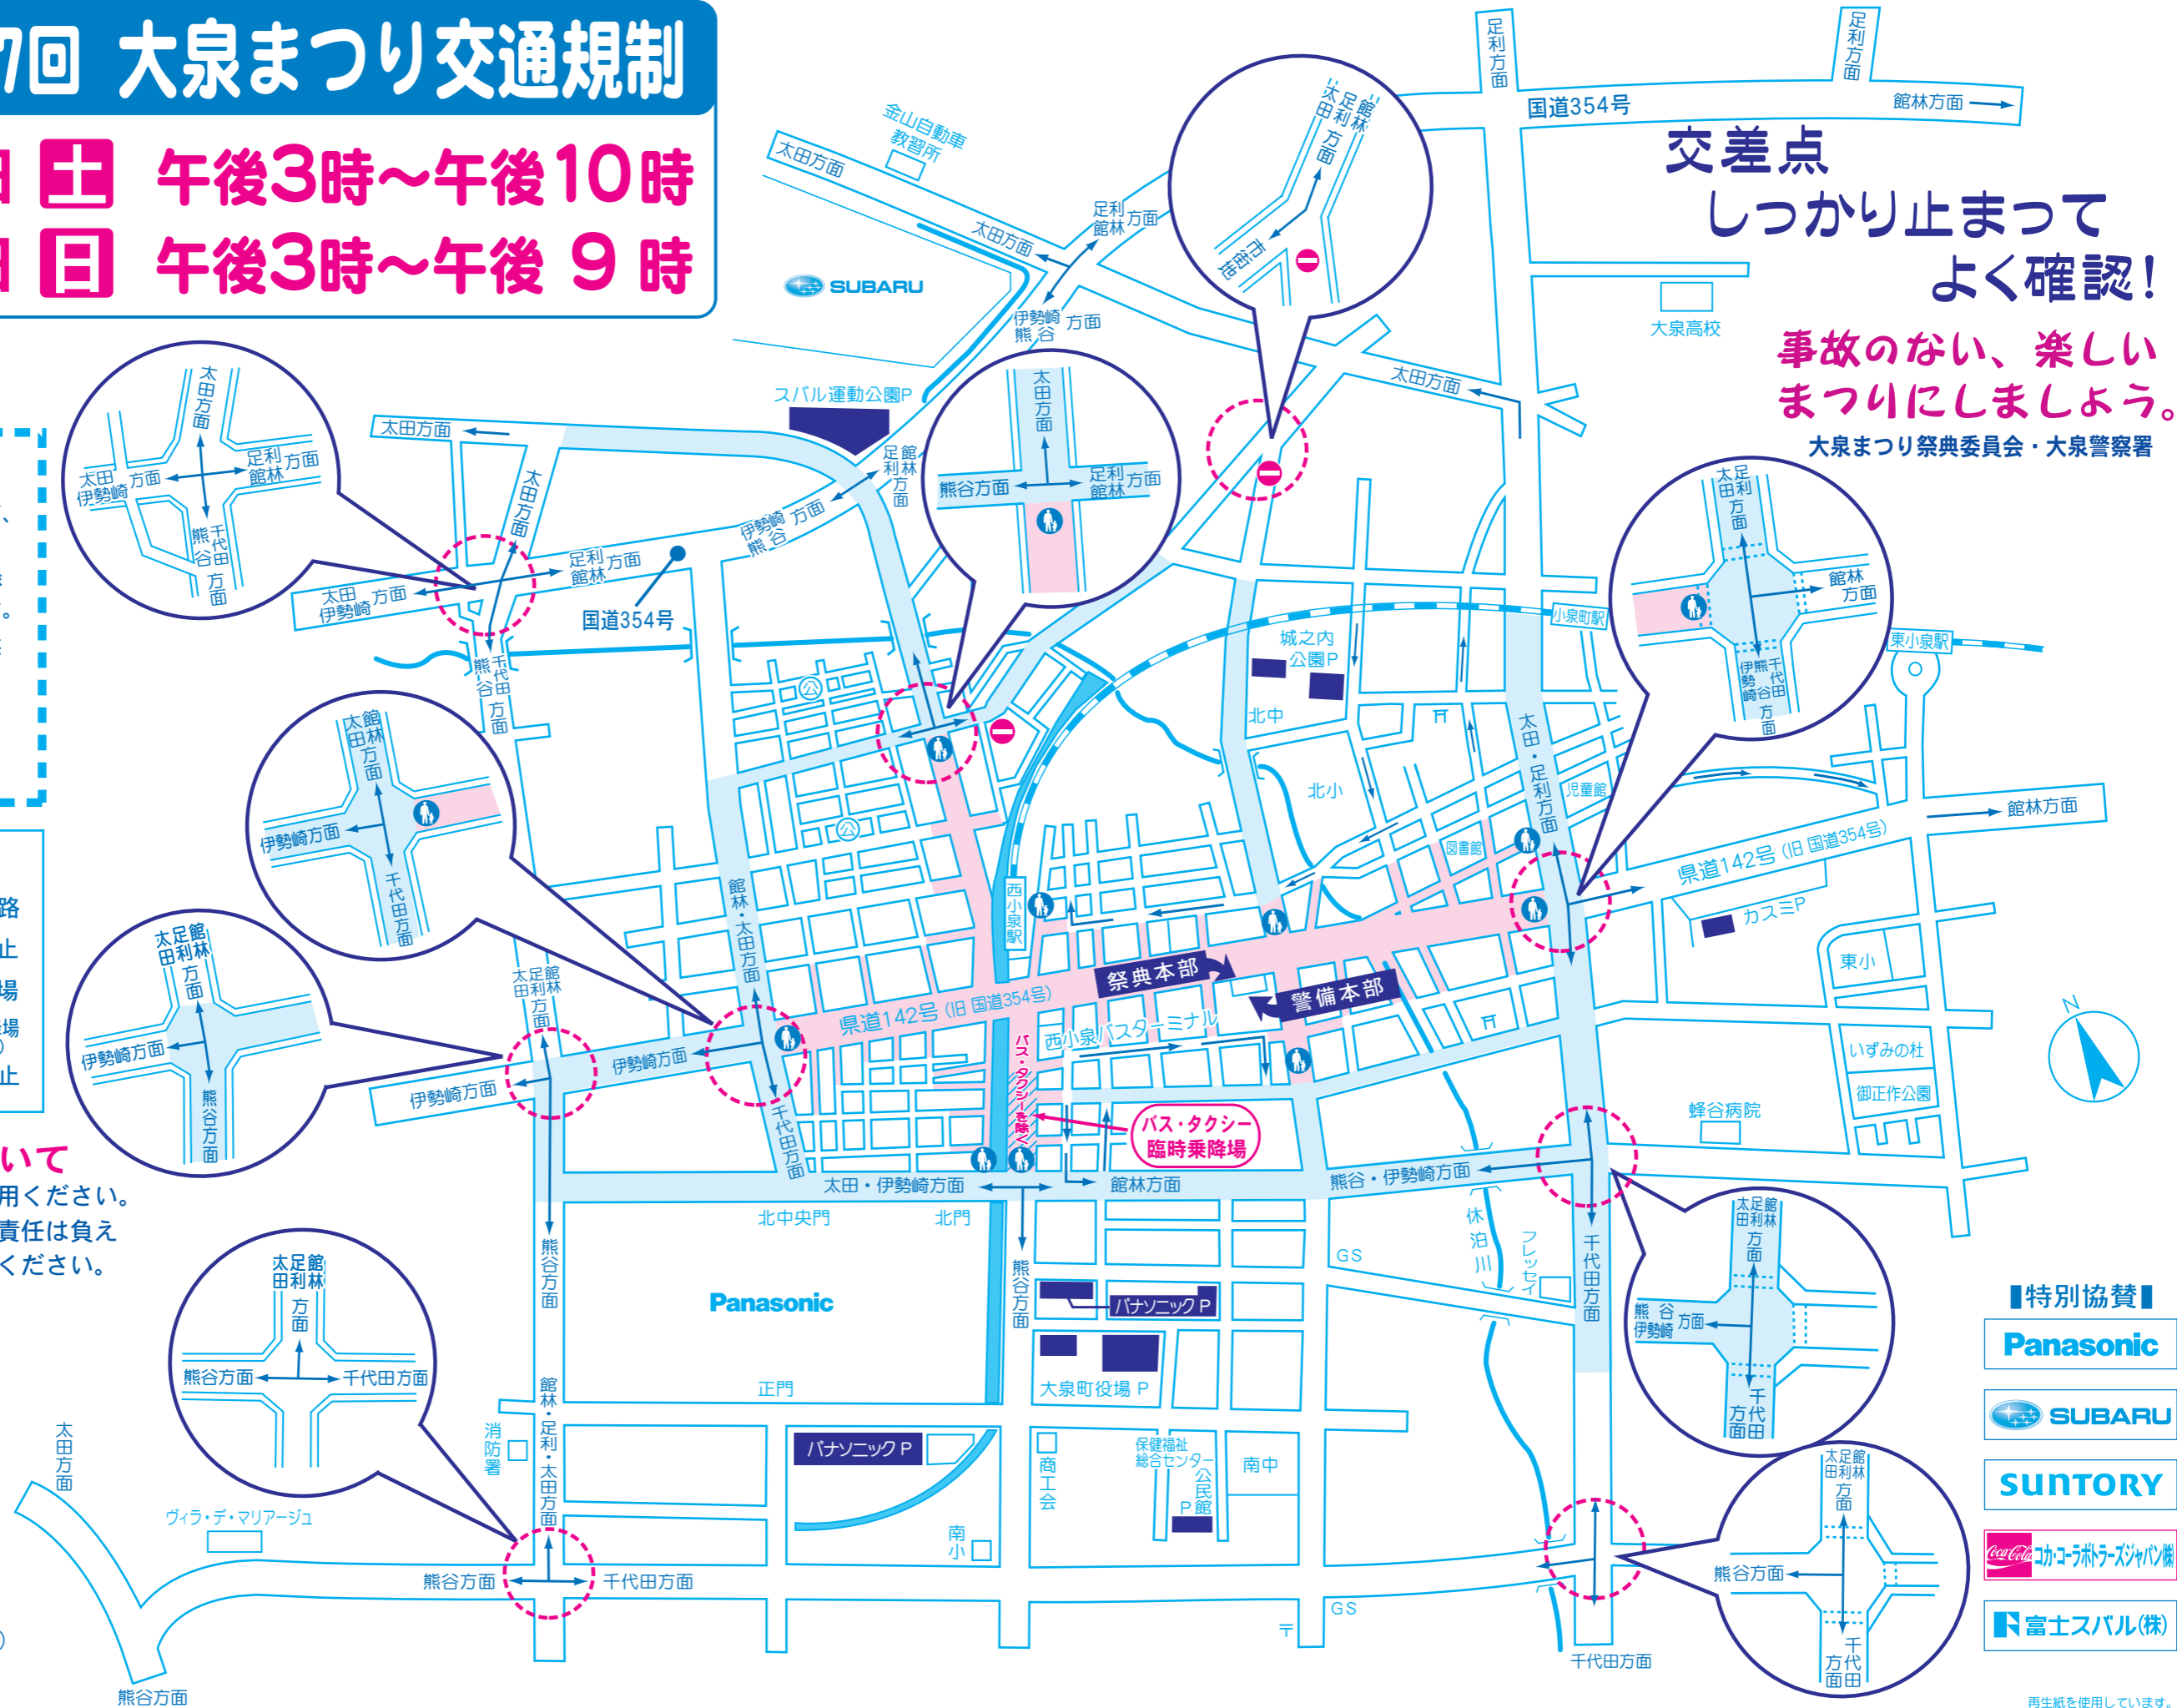

令和元年度 第47回 大泉まつり交通規制

7月27日 土 午後3時～午後10時
28日 日 午後3時～午後9時

お知らせ

- 交通規制時間内において、西小泉駅前のバス・タクシーの乗降場は、いずみ緑道東側に移転となります。
- 交通規制は、当日の天候やその他の事情により、変更になる場合があります。あらかじめご了承ください。

凡例

- 歩行者用道路
- 駐車禁止
- 駐車場
- バス・タクシー乗降場 (一般車両通行禁止)
- 車両進入禁止

駐車場の利用について

- *必ず指定の駐車場をご利用ください。
- *盗難・接触事故等一切の責任は負えませんので、十分ご注意ください。

◆祭典本部
 TEL.0276(63)8032
 (7/27(土)、28(日)のみ)
 ※上記日程以外のお問い合わせ先
 大泉町商工会
 TEL.0276(62)4334
 大泉町役場経済振興課
 TEL.0276(63)3111

◆警備本部
 TEL.0276(63)8033
 (7/27(土)、28(日)のみ)

◆警備連絡所(西小泉駅前交番)
 TEL.0276(63)8110

交差点
しっかり止まって
よく確認!

事故のない、楽しい
まつりにしましょう。
 大泉まつり祭典委員会・大泉警察署

特別協賛

Panasonic

SUBARU

SUNTORY

コーロホトラーズジャパン